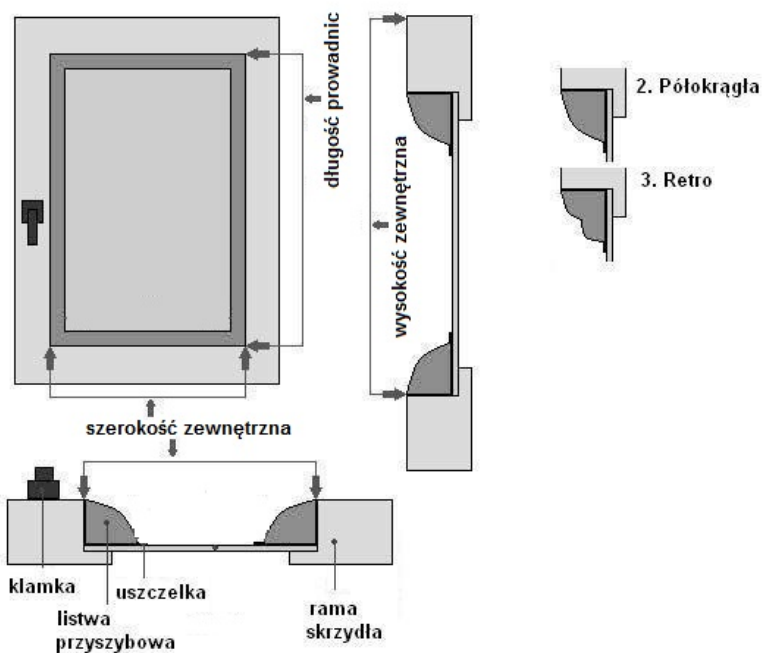

INSTRUKCJA POMIARU ROLET KASETOWYCH GRACJA

Można podać różne wymiary:

* wymiar od rantu do rantu

* wymiar

szerokość zewnętrzna/całkowita:
 z listwami przyszybowymi:
 po zewnętrznej stronie prowadnic

wysokość z listwami przyszybowymi:
 to długość prowadnic

lub

wysokość zewnętrzna/całkowita:
 wysokość prowadnic z kasetą

W przypadku pytań lub wątpliwości jesteśmy do Państwa dyspozycji.