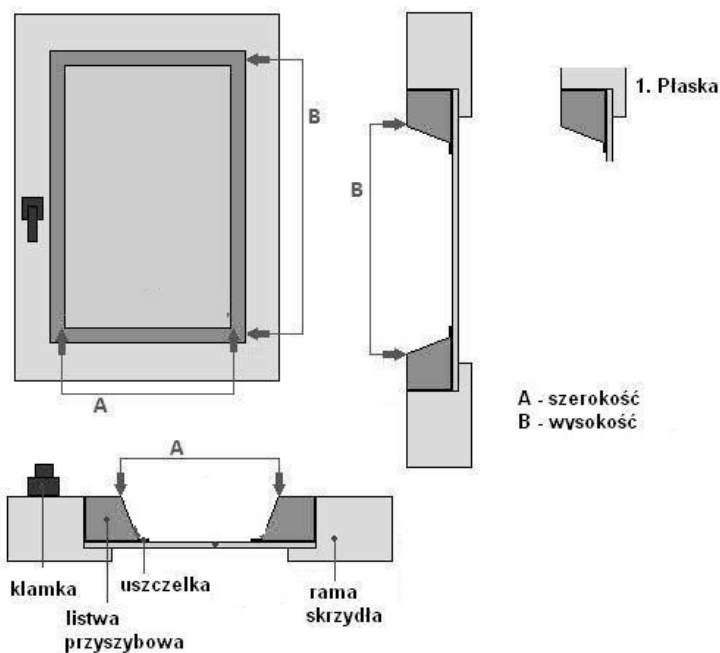

INSTRUKCJA POMIARU ROLET KASETOWYCH GRACJA

Można podać różne wymiary:

* wymiar od rantu do rantu

* wymiar

szerokość zewnętrzna/całkowita:
 z listwami przyszybowymi:
 po zewnętrznej stronie prowadnic

wysokość z listwami przyszybowymi:
 to długość prowadnic

lub

wysokość zewnętrzna/całkowita:
 wysokość prowadnic z kasetą

W przypadku pytań lub wątpliwości jesteśmy do Państwa dyspozycji.